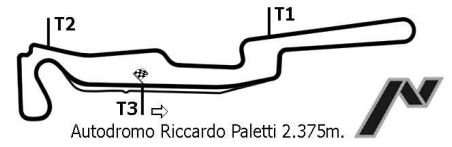

**Gordini Club
Feld 2
FELD 2**

TABELLONE GIRI FELD 2 GAUDI-LAUF

POS	GRI	1	2	3	4	5
1.	122	157	157	157	157	310
2.	124	128	310	310	310	157
3.	128	310	128	153	153	153
4.	129	153	153	180	180	180
5.	131	180	180	326	326	326
6.	140	124	326	128	128	335
7.	153	326	335	335	335	128
8.	157	335	336	336	336	336
9.	180	336	124	124	124	124
10.	211	131	338	338	338	338
11.	310	338	131	131	343	343
12.	326	343	343	343	131	131
13.	330	129	129	129		
14.	335					
15.	336					
16.	338					
17.	339					
18.	342					
19.	343					
20.	349					
21.	514					